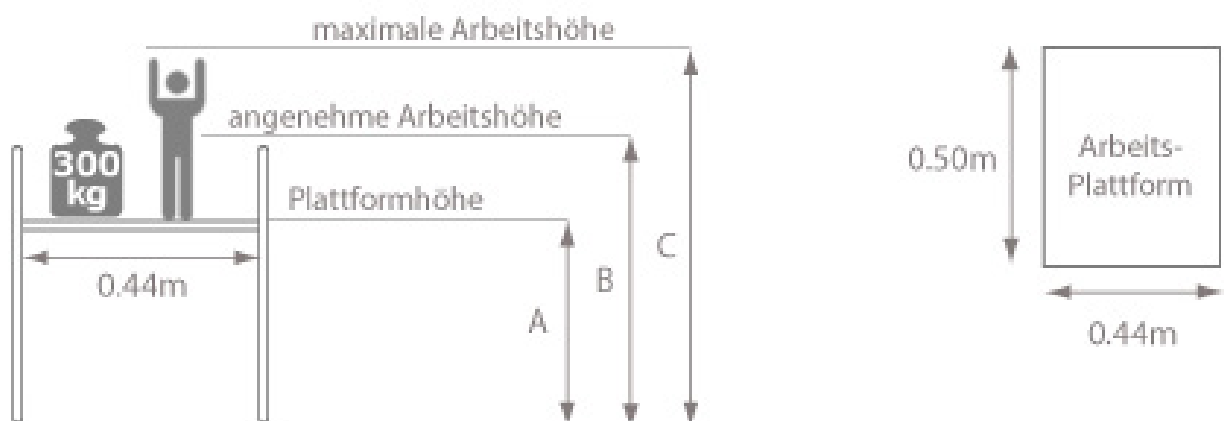

SARL MATISERE

5 rue Clemenceau - 38300 BOURGOIN JALLIEU - FRANKREICH

TEL +33 4 74 28 32 04 - FAX +33 4 74 93 58 63 - E-MAIL: contact@matisere.com

APE (AKP): 524M - SIRET (Umsatzsteuer-Nummer): 479 286 122 00029